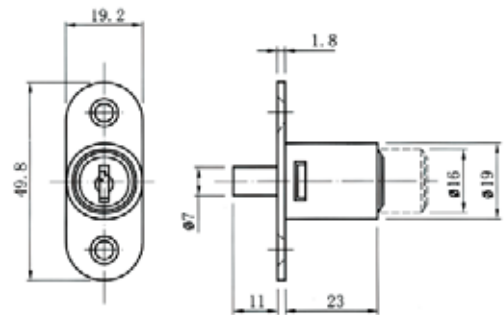

10.02 Κλειδαριές για συρτάρια και πόρτες

- ΚΛΕΙΔΑΡΙΑ ΠΑΤΗΤΗ "Art105" D19xL23mm

ΕΑΝ	ΚΩΔΙΚΟΣ		Μ.Μ.	
 5 205566 261093	100501.0000	χρώμιο	σετ	40

* Κατόπιν παραγγελίας

Το σετ περιλαμβάνει: 1 κλειδαριά
1 ροζέτα
1 αντίκρουσμα
2 κλειδιά