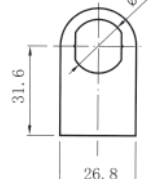

Το σετ περιλαμβάνει: 1 κλειδαριά
1 εξάγωνο παξιμάδι
1 λαμάκι
1 πλακέτα
1 αντίκρουσμα
2 κλειδιά

Εξάγωνο Παξιμάδι

Πλακέτα

Αντίκρουσμα

Λαμάκι

10.04 Κλειδαριές συρταριών γραφείου

- ΚΛΕΙΔΑΡΙΑ ΠΛΑΪΝΗ ΠΟΛΛΑΠΛΗ "Art107" D16,5xL20mm

ΕΑΝ	ΚΩΔΙΚΟΣ		Μ.Μ.	
 5205566192311	100402.0000	νίκελ	σετ	120

Το σετ περιλαμβάνει: 1 κλειδαριά
1 βέργα 500mm
1 ροζέτα
3 στοπ συρταριών
2 οδηγούς βέργας
2 κλειδιά

Ροζέτα

Οδηγός Βέργας

Τοποθέτηση πάνω στην επιφάνεια