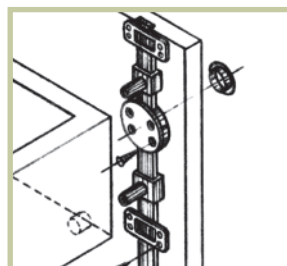

ΕΑΝ	ΚΩΔΙΚΟΣ		Μ.Μ.	
 5205566192311	100402.0000	νίκελ	σετ	120

Το σετ περιλαμβάνει: 1 κλειδαριά
1 βέργα 500mm
1 ροζέτα
3 στοπ συρταριών
2 οδηγούς βέργας
2 κλειδιά

Ροζέτα

Οδηγός Βέργας

Τοποθέτηση πάνω στην επιφάνεια