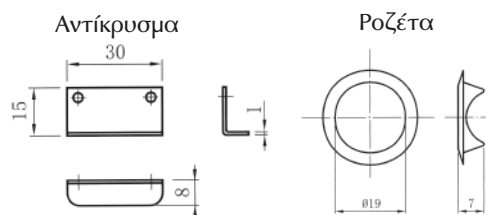

10. ΚΛΕΙΔΑΡΙΕΣ ΕΠΙΠΛΩΝ

10.02 Κλειδαριές για συρτάρια και πόρτες

- ΚΛΕΙΔΑΡΙΑ "Art136" D16,5xL22mm

ΕΑΝ	ΚΩΔΙΚΟΣ		Μ.Μ.	
 52055661192335	100201.0007	χρώμιο	σετ	30

Το σετ περιλαμβάνει: 1 κλειδαριά
1 ροζέτα
1 αντίκρουσμα
2 κλειδιά

- ΚΛΕΙΔΑΡΙΑ "Art137" D19xL32mm

ΕΑΝ	ΚΩΔΙΚΟΣ		Μ.Μ.	
 52055661261109	100201.0008	χρώμιο	σετ	20

Το σετ περιλαμβάνει: 1 κλειδαριά
1 ροζέτα
1 αντίκρουσμα
2 κλειδιά

**10.02 Κλειδαριές για συρτάρια και πόρτες**

- ΚΛΕΙΔΑΡΙΑ "Art138" D19xL22mm

ΕΑΝ	ΚΩΔΙΚΟΣ		Μ.Μ.	
 5205566 1192519	100201.0015	χρómιο	σετ	30

Το σετ περιλαμβάνει: 1 κλειδαριά
1 ροζέτα
1 αντίκρουσμα
2 κλειδιά

- ΚΛΕΙΔΑΡΙΑ ΔΙΠΛΗΣ ΠΕΡΙΣΤΡΟΦΗΣ "Art139" D19xL22mm

ΕΑΝ	ΚΩΔΙΚΟΣ		Μ.Μ.	
 5205566 1192342	100201.0009	χρómιο	σετ	25