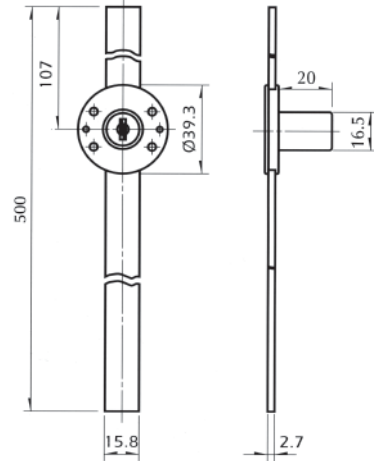

- ΚΛΕΙΔΑΡΙΑ ΠΑΤΗΤΗ "Art105" D19xL23mm

ΕΑΝ	ΚΩΔΙΚΟΣ		Μ.Μ.	
 5 205566 261093	100501.0000	χρώμιο	σετ	40

* Κατόπιν παραγγελίας

Το σετ περιλαμβάνει: 1 κλειδαριά
1 ροζέτα
1 αντίκρουσμα
2 κλειδιά

- ΚΛΕΙΔΑΡΙΑ ΠΕΡΙΣΤΡΟΦΙΚΗ "Art201" D16,5xL20mm

Το σετ περιλαμβάνει: 1 κλειδαριά
1 εξάγωνο παξιμάδι
1 λαμάκι
1 αντίκρουσμα
2 κλειδιά

Αντίκρουσμα

Λαμάκι

Εξάγωνο Παξιμάδι

Πλακέτα

- ΚΛΕΙΔΑΡΙΑ ΔΙΠΛΗΣ ΚΡΥΣΤΑΛΛΙΝΗΣ ΠΟΡΤΑΣ "Art219" D19xL16mm

ΕΑΝ	ΚΩΔΙΚΟΣ		Μ.Μ.	
	100302.0000	χρώμιο	ΣΕΤ	25

Το σετ περιλαμβάνει: 1 κλειδαριά
1 εξάγωνο παξιμάδι
1 λαμάκι
1 πλακέτα
1 αντίκρουσμα
2 κλειδιά

Εξάγωνο Παξιμάδι

Πλακέτα

Αντίκρουσμα

Λαμάκι

10.04 Κλειδαριές συρταριών γραφείου

- ΚΛΕΙΔΑΡΙΑ ΠΛΑΪΝΗ ΠΟΛΛΑΠΛΗ "Art107" D16,5xL20mm

ΕΑΝ	ΚΩΔΙΚΟΣ		Μ.Μ.	
 5205566192311	100402.0000	νίκελ	σετ	120

Το σετ περιλαμβάνει: 1 κλειδαριά
1 βέργα 500mm
1 ροζέτα
3 στοπ συρταριών
2 οδηγούς βέργας
2 κλειδιά

Ροζέτα

Οδηγός Βέργας

Τοποθέτηση πάνω στην επιφάνεια