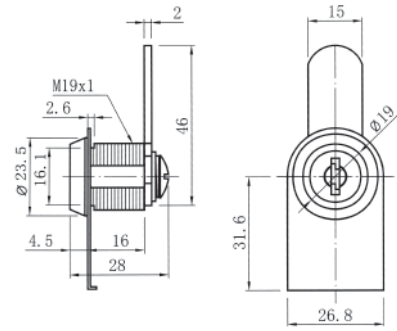

Το σετ περιλαμβάνει: 1 κλειδαριά
1 αντίκρουσμα
2 βίδες M8
2 κλειδιά

10.03 Κλειδαριές για κρυστάλλινες πόρτες

- ΚΛΕΙΔΑΡΙΑ ΜΟΝΗΣ ΚΡΥΣΤΑΛΛΙΝΗΣ ΠΟΡΤΑΣ "Art218" D19xL16mm

ΕΑΝ	ΚΩΔΙΚΟΣ		Μ.Μ.	
	100301.0000	χρώμιο	ΣΕΤ	25

Το σετ περιλαμβάνει: 1 κλειδαριά
1 εξάγωνο παξιμάδι
1 λαμάκι
1 αντίκρουσμα
2 κλειδιά

Αντίκρουσμα

Λαμάκι

Εξάγωνο Παξιμάδι

Πλακέτα

- ΚΛΕΙΔΑΡΙΑ ΔΙΠΛΗΣ ΚΡΥΣΤΑΛΛΙΝΗΣ ΠΟΡΤΑΣ "Art219" D19xL16mm

ΕΑΝ	ΚΩΔΙΚΟΣ		Μ.Μ.	
	100302.0000	χρώμιο	ΣΕΤ	25