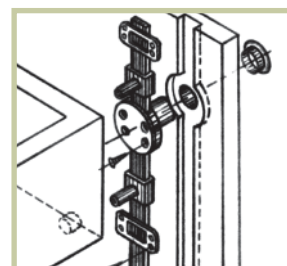

ΕΑΝ	ΚΩΔΙΚΟΣ		Μ.Μ.	
 5205566192311	100402.0000	νίκελ	σετ	120

Το σετ περιλαμβάνει: 1 κλειδαριά
1 βέργα 500mm
1 ροζέτα
3 στοπ συρταριών
2 οδηγούς βέργας
2 κλειδιά

Ροζέτα

Οδηγός Βέργας

Τοποθέτηση πάνω στην επιφάνεια