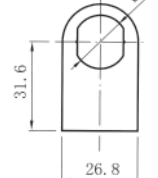

Το σετ περιλαμβάνει: 1 κλειδαριά
1 εξάγωνο παξιμάδι
1 λαμάκι
1 αντίκρουσμα
2 κλειδιά

Αντίκρουσμα

Λαμάκι

Εξάγωνο Παξιμάδι

Πλακέτα

- ΚΛΕΙΔΑΡΙΑ ΔΙΠΛΗΣ ΚΡΥΣΤΑΛΛΙΝΗΣ ΠΟΡΤΑΣ "Art219" D19xL16mm

ΕΑΝ	ΚΩΔΙΚΟΣ		Μ.Μ.	
	100302.0000	χρώμιο	ΣΕΤ	25