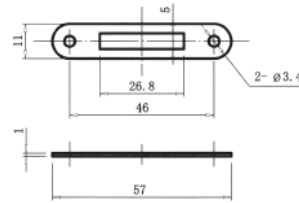

Το σετ περιλαμβάνει: 1 κλειδαριά
1 αντίκρουσμα
2 βίδες M8
2 κλειδιά

10.03 Κλειδαριές για κρυστάλλινες πόρτες

- ΚΛΕΙΔΑΡΙΑ ΜΟΝΗΣ ΚΡΥΣΤΑΛΛΙΝΗΣ ΠΟΡΤΑΣ "Art218" D19xL16mm

ΕΑΝ	ΚΩΔΙΚΟΣ		Μ.Μ.	
	100301.0000	χρώμιο	ΣΕΤ	25

Το σετ περιλαμβάνει: 1 κλειδαριά
1 εξάγωνο παξιμάδι
1 λαμάκι
1 αντίκρουσμα
2 κλειδιά

Αντίκρουσμα

Λαμάκι

Εξάγωνο Παξιμάδι

Πλακέτα

- ΚΛΕΙΔΑΡΙΑ ΔΙΠΛΗΣ ΚΡΥΣΤΑΛΛΙΝΗΣ ΠΟΡΤΑΣ "Art219" D19xL16mm

ΕΑΝ	ΚΩΔΙΚΟΣ		Μ.Μ.	
	100302.0000	χρώμιο	ΣΕΤ	25