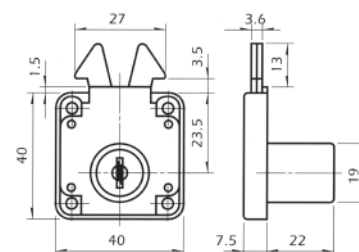

Εξάγωνο Παξιμάδι

Ροζέτα

Λαμάκι

- ΚΛΕΙΔΑΡΙΑ ΣΥΡΟΜΕΝΩΝ ΠΟΡΤΩΝ "Art202" D19xL22mm

ΕΑΝ	ΚΩΔΙΚΟΣ		Μ.Μ.	
	100501.0001	νίκελ	σετ	25

Το σετ περιλαμβάνει: 1 κλειδαριά
 1 ροζέτα
 1 αντίκρυσμα
 2 κλειδιά

Ροζέτα

10.02 Κλειδαριές για συρτάρια και πόρτες

- ΚΛΕΙΔΑΡΙΑ ΠΑΤΗΤΗ "Art105" D19xL23mm

ΕΑΝ	ΚΩΔΙΚΟΣ		Μ.Μ.	
 5 205566 261093	100501.0000	χρώμιο	σετ	40

* Κατόπιν παραγγελίας

Το σετ περιλαμβάνει: 1 κλειδαριά
1 ροζέτα
1 αντίκρουσμα
2 κλειδιά

- ΚΛΕΙΔΑΡΙΑ ΠΕΡΙΣΤΡΟΦΙΚΗ "Art201" D16,5xL20mm