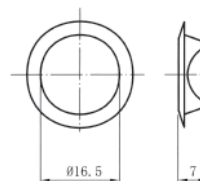

10.04 Κλειδαριές συρταριέρων γραφείου

- ΚΛΕΙΔΑΡΙΑ ΠΟΛΛΑΠΛΗ ΜΠΡΟΣΤΙΝΗ "Art288" D16,5xL20mm

ΕΑΝ	ΚΩΔΙΚΟΣ		Μ.Μ.	
 5 205566 192441	100401.0000	νίκελ	ΣΕΤ	120

Το σετ περιλαμβάνει: 1 κλειδαριά
1 βέργα 500mm
1 ροζέτα
2 οδηγούς βέργας
2 κλειδιά

Ροζέτα

10.05 Εξαρτήματα

- ΑΝΤΙΚΡΥΣΜΑ ΓΩΝΙΑ ΤΥΠΕ 1006

ΕΑΝ	ΚΩΔΙΚΟΣ		Μ.Μ.	
 5 205566 192281	100206.0001	νίκελ	τεμ.	800