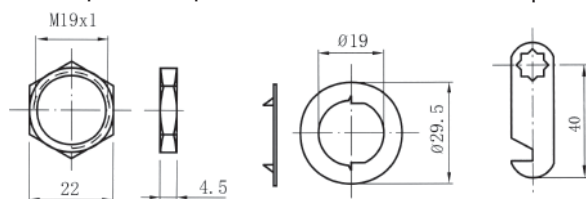

Το σετ περιλαμβάνει: 1 κλειδαριά
1 ροζέτα
1 αντίκρουσμα
2 κλειδιά

- ΚΛΕΙΔΑΡΙΑ ΚΥΛΙΝΔΡΙΚΗ "Art109" D16,5xL20mm

ΕΑΝ	ΚΩΔΙΚΟΣ		Μ.Μ.	
 5 205566 192328	100201.0006	χρώμιο	σετ	30

Το σετ περιλαμβάνει: 1 κλειδαριά
1 ροζέτα
1 αντίκρουσμα
2 κλειδιά

10.02 Κλειδαριές για συρτάρια και πόρτες

- ΚΛΕΙΔΑΡΙΑ ΠΕΡΙΣΤΡΟΦΙΚΗ 180° "Art102" D19xL25mm

ΕΑΝ	ΚΩΔΙΚΟΣ		Μ.Μ.	
	100201.0005	χρώμιο	σετ	35

Το σετ περιλαμβάνει: 1 κλειδαριά
 1 ροζέτα
 1 εξάγωνο παξιμάδι
 1 λαμάκι
 2 κλειδιά

Εξάγωνο Παξιμάδι

Ροζέτα

Λαμάκι

- ΚΛΕΙΔΑΡΙΑ ΣΥΡΟΜΕΝΩΝ ΠΟΡΤΩΝ "Art202" D19xL22mm

ΕΑΝ	ΚΩΔΙΚΟΣ		Μ.Μ.	
	100501.0001	νίκελ	σετ	25

Το σετ περιλαμβάνει: 1 κλειδαριά
 1 ροζέτα
 1 αντίκρυσμα
 2 κλειδιά

Ροζέτα

10.02 Κλειδαριές για συρτάρια και πόρτες