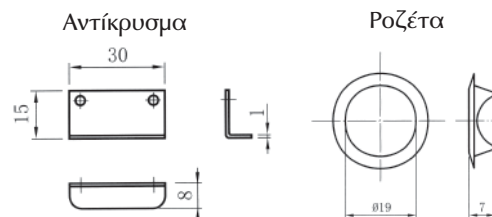

- ΚΛΕΙΔΑΡΙΑ "Art137" D19xL32mm

ΕΑΝ	ΚΩΔΙΚΟΣ		Μ.Μ.	
 52055661261109	100201.0008	χρώμιο	σετ	20

Το σετ περιλαμβάνει: 1 κλειδαριά
1 ροζέτα
1 αντίκρουσμα
2 κλειδιά

**10.02 Κλειδαριές για συρτάρια και πόρτες**

- ΚΛΕΙΔΑΡΙΑ "Art138" D19xL22mm

ΕΑΝ	ΚΩΔΙΚΟΣ		Μ.Μ.	
 5205566 1192519	100201.0015	χρómιο	σετ	30

Το σετ περιλαμβάνει: 1 κλειδαριά
1 ροζέτα
1 αντίκρουσμα
2 κλειδιά

- ΚΛΕΙΔΑΡΙΑ ΔΙΠΛΗΣ ΠΕΡΙΣΤΡΟΦΗΣ "Art139" D19xL22mm

ΕΑΝ	ΚΩΔΙΚΟΣ		Μ.Μ.	
 5205566 1192342	100201.0009	χρómιο	σετ	25

Το σετ περιλαμβάνει: 1 κλειδαριά
1 ροζέτα
1 αντίκρουσμα
2 κλειδιά

10.02 Κλειδαριές για συρτάρια και πόρτες

- ΚΛΕΙΔΑΡΙΑ ΔΙΠΛΗΣ ΠΕΡΙΣΤΡΟΦΗΣ "Art139" D19xL32mm

ΕΑΝ	ΚΩΔΙΚΟΣ		Μ.Μ.	
 5 205566 192359	100201.0010	χρώμιο	σετ	20

Το σετ περιλαμβάνει: 1 κλειδαριά
1 ροζέτα
1 αντίκρουσμα
2 κλειδιά

- ΚΛΕΙΔΑΡΙΑ ΚΥΛΙΝΔΡΙΚΗ "Art109" D16,5xL20mm

ΕΑΝ	ΚΩΔΙΚΟΣ		Μ.Μ.	
 5 205566 192328	100201.0006	χρώμιο	σετ	30

Το σετ περιλαμβάνει: 1 κλειδαριά
1 ροζέτα
1 αντίκρουσμα
2 κλειδιά