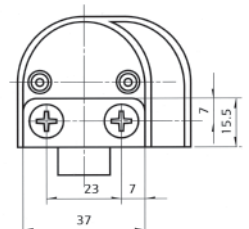

- ΚΛΕΙΔΑΡΙΑ ΜΙΑΛΙ ΔΙΠΛΗΣ ΚΡΥΣΤΑΛΛΙΝΗΣ ΠΟΡΤΑΣ "Art248" D19xL21,5mm

ΕΑΝ	ΚΩΔΙΚΟΣ		Μ.Μ.	
	100302.0001	χρώμιο	σετ	20

Το σετ περιλαμβάνει: 1 κλειδαριά
1 αντίκρουσμα
2 βίδες M8
2 κλειδιά