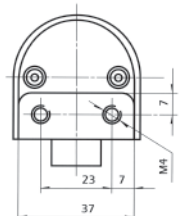

10.03 Κλειδαριές για κρυστάλλινες πόρτες

- ΚΛΕΙΔΑΡΙΑ ΜΙΑΛΙ ΜΟΝΗΣ ΚΡΥΣΤΑΛΛΙΝΗΣ ΠΟΡΤΑΣ "Art238" D19xL21,5mm

ΕΑΝ	ΚΩΔΙΚΟΣ		Μ.Μ.	
	100301.0001	χρώμιο	σετ	25

Το σετ περιλαμβάνει: 1 κλειδαριά
1 αντίκρουσμα
2 βίδες M8
2 κλειδιά