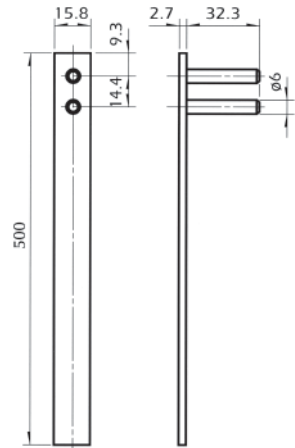

Τοποθέτηση μέσα σε γκινισιά

10.04 Κλειδαριές συρταριέρων γραφείου

- ΚΛΕΙΔΑΡΙΑ ΠΟΛΛΑΠΛΗ ΜΠΡΟΣΤΙΝΗ "Art288" D16,5xL20mm

ΕΑΝ	ΚΩΔΙΚΟΣ		Μ.Μ.	
 5 205566 192441	100401.0000	νίκελ	ΣΕΤ	120

Το σετ περιλαμβάνει: 1 κλειδαριά
1 βέργα 500mm
1 ροζέτα
2 οδηγούς βέργας
2 κλειδιά