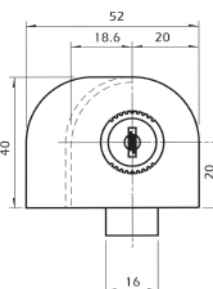

- ΚΛΕΙΔΑΡΙΑ ΜΙΑΛΙ ΔΙΠΛΗΣ ΚΡΥΣΤΑΛΛΙΝΗΣ ΠΟΡΤΑΣ "Art248" D19xL21,5mm

ΕΑΝ	ΚΩΔΙΚΟΣ		Μ.Μ.	
	100302.0001	χρώμιο	σετ	20

Το σετ περιλαμβάνει: 1 κλειδαριά
1 αντίκρουσμα
2 βίδες M8
2 κλειδιά