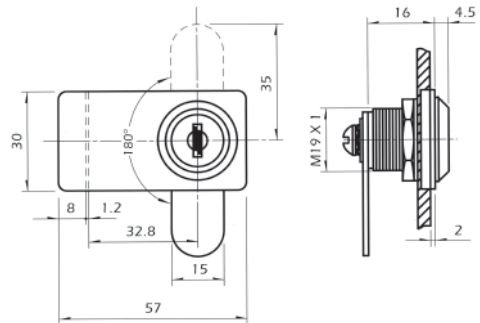

- ΚΛΕΙΔΑΡΙΑ ΔΙΠΛΗΣ ΚΡΥΣΤΑΛΛΙΝΗΣ ΠΟΡΤΑΣ "Art219" D19xL16mm

ΕΑΝ	ΚΩΔΙΚΟΣ		Μ.Μ.	
	100302.0000	χρώμιο	ΣΕΤ	25

Το σετ περιλαμβάνει: 1 κλειδαριά
1 εξάγωνο παξιμάδι
1 λαμάκι
1 πλακέτα
1 αντίκρουσμα
2 κλειδιά