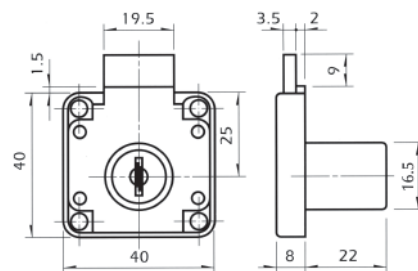

10. ΚΛΕΙΔΑΡΙΕΣ ΕΠΙΠΛΩΝ

10.02 Κλειδαριές για συρτάρια και πόρτες

- ΚΛΕΙΔΑΡΙΑ "Art136" D16,5xL22mm

ΕΑΝ	ΚΩΔΙΚΟΣ		Μ.Μ.	
 52055661192335	100201.0007	χρώμιο	σετ	30

Το σετ περιλαμβάνει: 1 κλειδαριά
1 ροζέτα
1 αντίκρουσμα
2 κλειδιά

- ΚΛΕΙΔΑΡΙΑ "Art137" D19xL32mm

ΕΑΝ	ΚΩΔΙΚΟΣ		Μ.Μ.	
 52055661261109	100201.0008	χρώμιο	σετ	20

Το σετ περιλαμβάνει: 1 κλειδαριά
1 ροζέτα
1 αντίκρουσμα
2 κλειδιά

**10.02 Κλειδαριές για συρτάρια και πόρτες**

- ΚΛΕΙΔΑΡΙΑ "Art138" D19xL22mm