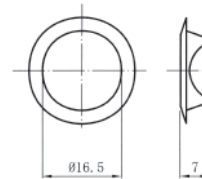

Το σετ περιλαμβάνει: 1 κλειδαριά
1 εξάγωνο παξιμάδι
1 λαμάκι
1 πλακέτα
1 αντίκρουσμα
2 κλειδιά

Εξάγωνο Παξιμάδι

Πλακέτα

Αντίκρουσμα

Λαμάκι

10.04 Κλειδαριές συρταριών γραφείου

- ΚΛΕΙΔΑΡΙΑ ΠΛΑΪΝΗ ΠΟΛΛΑΠΛΗ "Art107" D16,5xL20mm

ΕΑΝ	ΚΩΔΙΚΟΣ		Μ.Μ.	
 5205566192311	100402.0000	νίκελ	σετ	120

Το σετ περιλαμβάνει: 1 κλειδαριά
1 βέργα 500mm
1 ροζέτα
3 στοπ συρταριών
2 οδηγούς βέργας
2 κλειδιά

Ροζέτα

Οδηγός Βέργας

Τοποθέτηση πάνω στην επιφάνεια