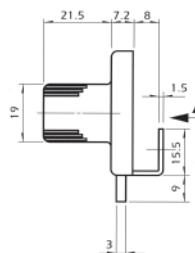

10.03 Κλειδαριές για κρυστάλλινες πόρτες

- ΚΛΕΙΔΑΡΙΑ ΜΙΑΛΙ ΜΟΝΗΣ ΚΡΥΣΤΑΛΛΙΝΗΣ ΠΟΡΤΑΣ "Art238" D19xL21,5mm

ΕΑΝ	ΚΩΔΙΚΟΣ		Μ.Μ.	
	100301.0001	χρώμιο	σετ	25

Το σετ περιλαμβάνει: 1 κλειδαριά
1 αντίκρουσμα
2 βίδες M8
2 κλειδιά