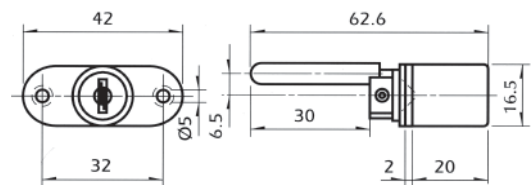

Τοποθέτηση μέσα σε γκινισιά

10.04 Κλειδαριές συρταριέρων γραφείου

- ΚΛΕΙΔΑΡΙΑ ΠΟΛΛΑΠΛΗ ΜΠΡΟΣΤΙΝΗ "Art288" D16,5xL20mm

ΕΑΝ	ΚΩΔΙΚΟΣ		Μ.Μ.	
 5 205566 192441	100401.0000	νίκελ	ΣΕΤ	120

Το σετ περιλαμβάνει: 1 κλειδαριά
1 βέργα 500mm
1 ροζέτα
2 οδηγούς βέργας
2 κλειδιά