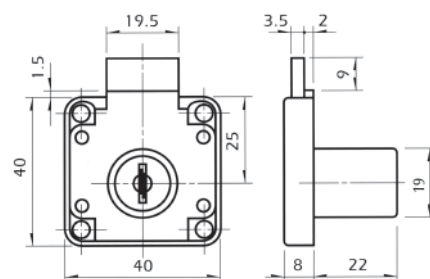

10. ΚΛΕΙΔΑΡΙΕΣ ΕΠΙΠΛΩΝ

10.02 Κλειδαριές για συρτάρια και πόρτες

- ΚΛΕΙΔΑΡΙΑ "Art136" D16,5xL22mm

ΕΑΝ	ΚΩΔΙΚΟΣ		Μ.Μ.	
 52055661192335	100201.0007	χρώμιο	σετ	30

Το σετ περιλαμβάνει: 1 κλειδαριά
1 ροζέτα
1 αντίκρουσμα
2 κλειδιά

- ΚΛΕΙΔΑΡΙΑ "Art137" D19xL32mm

ΕΑΝ	ΚΩΔΙΚΟΣ		Μ.Μ.	
 52055661261109	100201.0008	χρώμιο	σετ	20

Το σετ περιλαμβάνει: 1 κλειδαριά
1 ροζέτα
1 αντίκρουσμα
2 κλειδιά

**10.02 Κλειδαριές για συρτάρια και πόρτες**

- ΚΛΕΙΔΑΡΙΑ "Art138" D19xL22mm

ΕΑΝ	ΚΩΔΙΚΟΣ		Μ.Μ.	
 5205566 1192519	100201.0015	χρómιο	σετ	30

Το σετ περιλαμβάνει: 1 κλειδαριά
1 ροζέτα
1 αντίκρουσμα
2 κλειδιά

- ΚΛΕΙΔΑΡΙΑ ΔΙΠΛΗΣ ΠΕΡΙΣΤΡΟΦΗΣ "Art139" D19xL22mm

ΕΑΝ	ΚΩΔΙΚΟΣ		Μ.Μ.	
 5205566 1192342	100201.0009	χρómιο	σετ	25

Το σετ περιλαμβάνει: 1 κλειδαριά
1 ροζέτα
1 αντίκρουσμα
2 κλειδιά

- ΚΛΕΙΔΑΡΙΑ ΚΥΛΙΝΔΡΙΚΗ "Art109" D16,5xL20mm

ΕΑΝ	ΚΩΔΙΚΟΣ		Μ.Μ.	
 5 205566 192328	100201.0006	χρώμιο	σετ	30

Το σετ περιλαμβάνει: 1 κλειδαριά
1 ροζέτα
1 αντίκρουσμα
2 κλειδιά