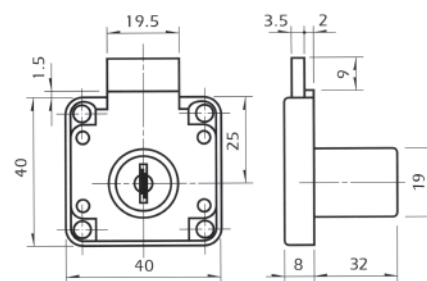

10. ΚΛΕΙΔΑΡΙΕΣ ΕΠΙΠΛΩΝ

10.02 Κλειδαριές για συρτάρια και πόρτες

- ΚΛΕΙΔΑΡΙΑ "Art136" D16,5xL22mm

ΕΑΝ	ΚΩΔΙΚΟΣ		Μ.Μ.	
 52055661192335	100201.0007	χρώμιο	σετ	30

Το σετ περιλαμβάνει: 1 κλειδαριά
1 ροζέτα
1 αντίκρουσμα
2 κλειδιά

- ΚΛΕΙΔΑΡΙΑ "Art137" D19xL32mm

ΕΑΝ	ΚΩΔΙΚΟΣ		Μ.Μ.	
 52055661261109	100201.0008	χρώμιο	σετ	20

Το σετ περιλαμβάνει: 1 κλειδαριά
1 ροζέτα
1 αντίκρουσμα
2 κλειδιά

**10.02 Κλειδαριές για συρτάρια και πόρτες**

- ΚΛΕΙΔΑΡΙΑ "Art138" D19xL22mm