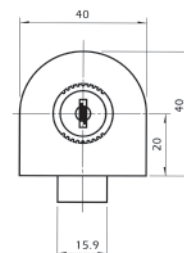

10.03 Κλειδαριές για κρυστάλλινες πόρτες

- ΚΛΕΙΔΑΡΙΑ ΜΙΑΛΙ ΜΟΝΗΣ ΚΡΥΣΤΑΛΛΙΝΗΣ ΠΟΡΤΑΣ "Art238" D19xL21,5mm

ΕΑΝ	ΚΩΔΙΚΟΣ		Μ.Μ.	
	100301.0001	χρώμιο	σετ	25

Το σετ περιλαμβάνει: 1 κλειδαριά
1 αντίκρουσμα
2 βίδες M8
2 κλειδιά