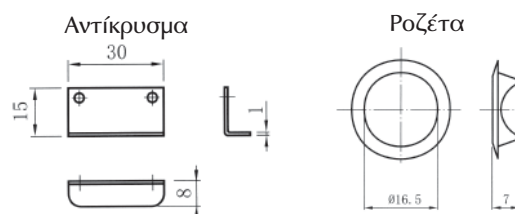

Το σετ περιλαμβάνει: 1 κλειδαριά
1 ροζέτα
1 αντίκρουσμα
2 κλειδιά

10.02 Κλειδαριές για συρτάρια και πόρτες

- ΚΛΕΙΔΑΡΙΑ ΔΙΠΛΗΣ ΠΕΡΙΣΤΡΟΦΗΣ "Art139" D19xL32mm

ΕΑΝ	ΚΩΔΙΚΟΣ		Μ.Μ.	
 5 205566 192359	100201.0010	χρώμιο	σετ	20

Το σετ περιλαμβάνει: 1 κλειδαριά
1 ροζέτα
1 αντίκρουσμα
2 κλειδιά

- ΚΛΕΙΔΑΡΙΑ ΚΥΛΙΝΔΡΙΚΗ "Art109" D16,5xL20mm

ΕΑΝ	ΚΩΔΙΚΟΣ		Μ.Μ.	
 5 205566 192328	100201.0006	χρώμιο	σετ	30

Το σετ περιλαμβάνει: 1 κλειδαριά
1 ροζέτα
1 αντίκρουσμα
2 κλειδιά