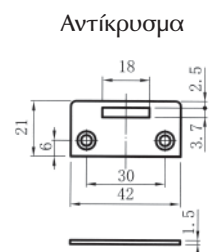

- ΚΛΕΙΔΑΡΙΑ ΜΙΑΛΙ ΔΙΠΛΗΣ ΚΡΥΣΤΑΛΛΙΝΗΣ ΠΟΡΤΑΣ "Art248" D19xL21,5mm

ΕΑΝ	ΚΩΔΙΚΟΣ		Μ.Μ.	
	100302.0001	χρώμιο	σετ	20

Το σετ περιλαμβάνει: 1 κλειδαριά
1 αντίκρουσμα
2 βίδες M8
2 κλειδιά