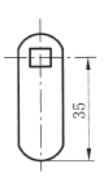

Το σετ περιλαμβάνει: 1 κλειδαριά
1 εξάγωνο παξιμάδι
1 λαμάκι
1 πλακέτα
1 αντίκρουσμα
2 κλειδιά

Εξάγωνο Παξιμάδι

Πλακέτα

Αντίκρουσμα

Λαμάκι

10.04 Κλειδαριές συρταριών γραφείου

- ΚΛΕΙΔΑΡΙΑ ΠΛΑΪΝΗ ΠΟΛΛΑΠΛΗ "Art107" D16,5xL20mm

ΕΑΝ	ΚΩΔΙΚΟΣ		Μ.Μ.	
 5205566192311	100402.0000	νίκελ	σετ	120

Το σετ περιλαμβάνει: 1 κλειδαριά
1 βέργα 500mm
1 ροζέτα
3 στοπ συρταριών
2 οδηγούς βέργας
2 κλειδιά

Ροζέτα

Οδηγός Βέργας

Τοποθέτηση πάνω στην επιφάνεια