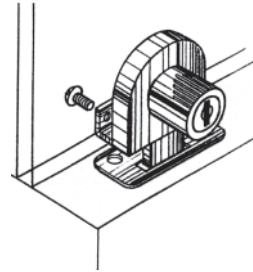

10.03 Κλειδαριές για κρυστάλλινες πόρτες

- ΚΛΕΙΔΑΡΙΑ ΜΙΑΛΙ ΜΟΝΗΣ ΚΡΥΣΤΑΛΛΙΝΗΣ ΠΟΡΤΑΣ "Art238" D19xL21,5mm

ΕΑΝ	ΚΩΔΙΚΟΣ		Μ.Μ.	
	100301.0001	χρώμιο	σετ	25

Το σετ περιλαμβάνει: 1 κλειδαριά
1 αντίκρουσμα
2 βίδες M8
2 κλειδιά