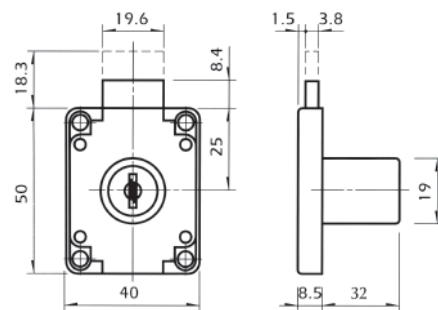

Το σετ περιλαμβάνει: 1 κλειδαριά
1 ροζέτα
1 αντίκρουσμα
2 κλειδιά

10.02 Κλειδαριές για συρτάρια και πόρτες

- ΚΛΕΙΔΑΡΙΑ ΔΙΠΛΗΣ ΠΕΡΙΣΤΡΟΦΗΣ "Art139" D19xL32mm

ΕΑΝ	ΚΩΔΙΚΟΣ		Μ.Μ.	
 5 205566 192359	100201.0010	χρώμιο	σετ	20

Το σετ περιλαμβάνει: 1 κλειδαριά
1 ροζέτα
1 αντίκρουσμα
2 κλειδιά

- ΚΛΕΙΔΑΡΙΑ ΚΥΛΙΝΔΡΙΚΗ "Art109" D16,5xL20mm

ΕΑΝ	ΚΩΔΙΚΟΣ		Μ.Μ.	
 5 205566 192328	100201.0006	χρώμιο	σετ	30

Το σετ περιλαμβάνει: 1 κλειδαριά
1 ροζέτα
1 αντίκρουσμα
2 κλειδιά