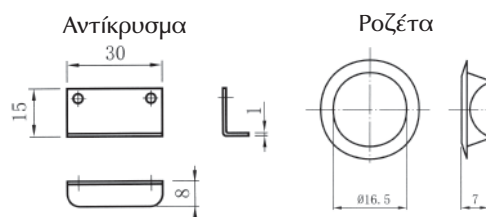

10. ΚΛΕΙΔΑΡΙΕΣ ΕΠΙΠΛΩΝ

10.02 Κλειδαριές για συρτάρια και πόρτες

- ΚΛΕΙΔΑΡΙΑ "Art136" D16,5xL22mm

ΕΑΝ	ΚΩΔΙΚΟΣ		Μ.Μ.	
 52055661192335	100201.0007	χρώμιο	σετ	30

Το σετ περιλαμβάνει: 1 κλειδαριά
1 ροζέτα
1 αντίκρουσμα
2 κλειδιά

- ΚΛΕΙΔΑΡΙΑ "Art137" D19xL32mm

ΕΑΝ	ΚΩΔΙΚΟΣ		Μ.Μ.	
 52055661261109	100201.0008	χρώμιο	σετ	20

Το σετ περιλαμβάνει: 1 κλειδαριά
1 ροζέτα
1 αντίκρουσμα
2 κλειδιά

**10.02 Κλειδαριές για συρτάρια και πόρτες**

- ΚΛΕΙΔΑΡΙΑ "Art138" D19xL22mm