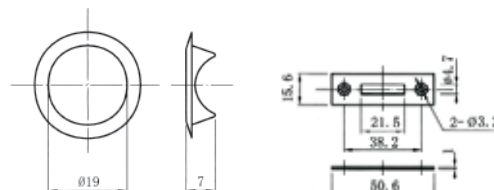

Εξάγωνο Παξιμάδι

Ροζέτα

Λαμάκι

- ΚΛΕΙΔΑΡΙΑ ΣΥΡΟΜΕΝΩΝ ΠΟΡΤΩΝ "Art202" D19xL22mm

ΕΑΝ	ΚΩΔΙΚΟΣ		Μ.Μ.	
	100501.0001	νίκελ	σετ	25

Το σετ περιλαμβάνει: 1 κλειδαριά
 1 ροζέτα
 1 αντίκρυσμα
 2 κλειδιά

Ροζέτα

10.02 Κλειδαριές για συρτάρια και πόρτες