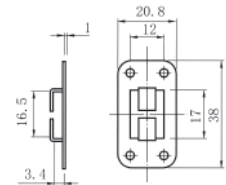

ΕΑΝ	ΚΩΔΙΚΟΣ		Μ.Μ.	
 5205566192311	100402.0000	νίκελ	σετ	120

Το σετ περιλαμβάνει: 1 κλειδαριά
1 βέργα 500mm
1 ροζέτα
3 στοπ συρταριών
2 οδηγούς βέργας
2 κλειδιά

Ροζέτα

Οδηγός Βέργας

Τοποθέτηση πάνω στην επιφάνεια