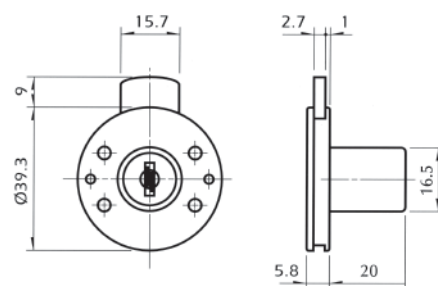

Το σετ περιλαμβάνει: 1 κλειδαριά
1 ροζέτα
1 αντίκρουσμα
2 κλειδιά

10.02 Κλειδαριές για συρτάρια και πόρτες

- ΚΛΕΙΔΑΡΙΑ ΔΙΠΛΗΣ ΠΕΡΙΣΤΡΟΦΗΣ "Art139" D19xL32mm

ΕΑΝ	ΚΩΔΙΚΟΣ		Μ.Μ.	
 5 205566 192359	100201.0010	χρώμιο	σετ	20

Το σετ περιλαμβάνει: 1 κλειδαριά
1 ροζέτα
1 αντίκρουσμα
2 κλειδιά

- ΚΛΕΙΔΑΡΙΑ ΚΥΛΙΝΔΡΙΚΗ "Art109" D16,5xL20mm

ΕΑΝ	ΚΩΔΙΚΟΣ		Μ.Μ.	
 5 205566 192328	100201.0006	χρώμιο	σετ	30

Το σετ περιλαμβάνει: 1 κλειδαριά
1 ροζέτα
1 αντίκρουσμα
2 κλειδιά