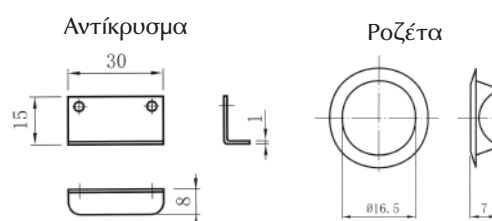

10. ΚΛΕΙΔΑΡΙΕΣ ΕΠΙΠΛΩΝ

10.02 Κλειδαριές για συρτάρια και πόρτες

- ΚΛΕΙΔΑΡΙΑ "Art136" D16,5xL22mm

ΕΑΝ	ΚΩΔΙΚΟΣ		Μ.Μ.	
 52055661192335	100201.0007	χρώμιο	σετ	30

Το σετ περιλαμβάνει: 1 κλειδαριά
1 ροζέτα
1 αντίκρουσμα
2 κλειδιά

- ΚΛΕΙΔΑΡΙΑ "Art137" D19xL32mm

ΕΑΝ	ΚΩΔΙΚΟΣ		Μ.Μ.	
 52055661261109	100201.0008	χρώμιο	σετ	20

Το σετ περιλαμβάνει: 1 κλειδαριά
1 ροζέτα
1 αντίκρουσμα
2 κλειδιά

**10.02 Κλειδαριές για συρτάρια και πόρτες**

- ΚΛΕΙΔΑΡΙΑ "Art138" D19xL22mm

ΕΑΝ	ΚΩΔΙΚΟΣ		Μ.Μ.	
 5205566 1192519	100201.0015	χρómιο	σετ	30

Το σετ περιλαμβάνει: 1 κλειδαριά
1 ροζέτα
1 αντίκρουσμα
2 κλειδιά

- ΚΛΕΙΔΑΡΙΑ ΔΙΠΛΗΣ ΠΕΡΙΣΤΡΟΦΗΣ "Art139" D19xL22mm

ΕΑΝ	ΚΩΔΙΚΟΣ		Μ.Μ.	
 5205566 1192342	100201.0009	χρómιο	σετ	25