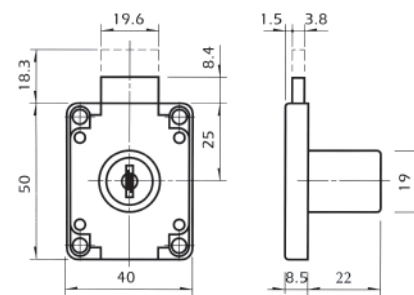

- ΚΛΕΙΔΑΡΙΑ "Art137" D19xL32mm

ΕΑΝ	ΚΩΔΙΚΟΣ		Μ.Μ.	
 52055661261109	100201.0008	χρώμιο	σετ	20

Το σετ περιλαμβάνει: 1 κλειδαριά
1 ροζέτα
1 αντίκρουσμα
2 κλειδιά

**10.02 Κλειδαριές για συρτάρια και πόρτες**

- ΚΛΕΙΔΑΡΙΑ "Art138" D19xL22mm

ΕΑΝ	ΚΩΔΙΚΟΣ		Μ.Μ.	
 5205566 1192519	100201.0015	χρómιο	σετ	30

Το σετ περιλαμβάνει: 1 κλειδαριά
1 ροζέτα
1 αντίκρουσμα
2 κλειδιά

- ΚΛΕΙΔΑΡΙΑ ΔΙΠΛΗΣ ΠΕΡΙΣΤΡΟΦΗΣ "Art139" D19xL22mm

ΕΑΝ	ΚΩΔΙΚΟΣ		Μ.Μ.	
 5205566 1192342	100201.0009	χρómιο	σετ	25

Το σετ περιλαμβάνει: 1 κλειδαριά
1 ροζέτα
1 αντίκρουσμα
2 κλειδιά

10.02 Κλειδαριές για συρτάρια και πόρτες

- ΚΛΕΙΔΑΡΙΑ ΔΙΠΛΗΣ ΠΕΡΙΣΤΡΟΦΗΣ "Art139" D19xL32mm

ΕΑΝ	ΚΩΔΙΚΟΣ		Μ.Μ.	
 5 205566 192359	100201.0010	χρώμιο	σετ	20

Το σετ περιλαμβάνει: 1 κλειδαριά
1 ροζέτα
1 αντίκρουσμα
2 κλειδιά

- ΚΛΕΙΔΑΡΙΑ ΚΥΛΙΝΔΡΙΚΗ "Art109" D16,5xL20mm

ΕΑΝ	ΚΩΔΙΚΟΣ		Μ.Μ.	
 5 205566 192328	100201.0006	χρώμιο	σετ	30

Το σετ περιλαμβάνει: 1 κλειδαριά
1 ροζέτα
1 αντίκρουσμα
2 κλειδιά