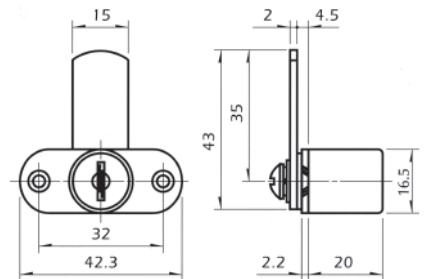

- ΚΛΕΙΔΑΡΙΑ ΠΕΡΙΣΤΡΟΦΙΚΗ "Art201" D16,5xL20mm

ΕΑΝ	ΚΩΔΙΚΟΣ		Μ.Μ.	
 5 205566 261116	100201.0011	νίκελ	σετ	40

Το σετ περιλαμβάνει: 1 κλειδαριά
1 ροζέτα
2 κλειδιά