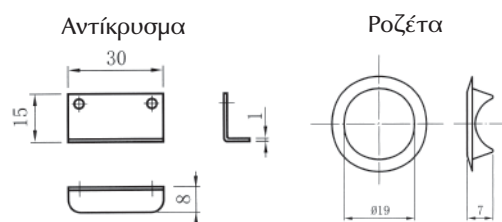

Το σετ περιλαμβάνει: 1 κλειδαριά
1 ροζέτα
1 αντίκρουσμα
2 κλειδιά

10.02 Κλειδαριές για συρτάρια και πόρτες

- ΚΛΕΙΔΑΡΙΑ ΔΙΠΛΗΣ ΠΕΡΙΣΤΡΟΦΗΣ "Art139" D19xL32mm

ΕΑΝ	ΚΩΔΙΚΟΣ		Μ.Μ.	
 5 205566 192359	100201.0010	χρώμιο	σετ	20

Το σετ περιλαμβάνει: 1 κλειδαριά
1 ροζέτα
1 αντίκρουσμα
2 κλειδιά

- ΚΛΕΙΔΑΡΙΑ ΚΥΛΙΝΔΡΙΚΗ "Art109" D16,5xL20mm

ΕΑΝ	ΚΩΔΙΚΟΣ		Μ.Μ.	
 5 205566 192328	100201.0006	χρώμιο	σετ	30

Το σετ περιλαμβάνει: 1 κλειδαριά
1 ροζέτα
1 αντίκρουσμα
2 κλειδιά