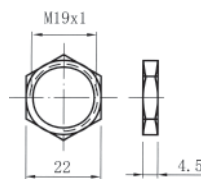

- ΚΛΕΙΔΑΡΙΑ ΠΑΤΗΤΗ "Art105" D19xL23mm

ΕΑΝ	ΚΩΔΙΚΟΣ		Μ.Μ.	
 5 205566 261093	100501.0000	χρώμιο	σετ	40

* Κατόπιν παραγγελίας

Το σετ περιλαμβάνει: 1 κλειδαριά
1 ροζέτα
1 αντίκρουσμα
2 κλειδιά

- ΚΛΕΙΔΑΡΙΑ ΠΕΡΙΣΤΡΟΦΙΚΗ "Art201" D16,5xL20mm

Το σετ περιλαμβάνει: 1 κλειδαριά
1 εξάγωνο παξιμάδι
1 λαμάκι
1 αντίκρουσμα
2 κλειδιά

Αντίκρουσμα

Λαμάκι

Εξάγωνο Παξιμάδι

Πλακέτα

- ΚΛΕΙΔΑΡΙΑ ΔΙΠΛΗΣ ΚΡΥΣΤΑΛΛΙΝΗΣ ΠΟΡΤΑΣ "Art219" D19xL16mm

ΕΑΝ	ΚΩΔΙΚΟΣ		Μ.Μ.	
	100302.0000	χρώμιο	ΣΕΤ	25

Το σετ περιλαμβάνει: 1 κλειδαριά
1 εξάγωνο παξιμάδι
1 λαμάκι
1 πλακέτα
1 αντίκρουσμα
2 κλειδιά

Εξάγωνο Παξιμάδι

Πλακέτα

Αντίκρουσμα

Λαμάκι

10.04 Κλειδαριές συρταριών γραφείου

- ΚΛΕΙΔΑΡΙΑ ΠΛΑΪΝΗ ΠΟΛΛΑΠΛΗ "Art107" D16,5xL20mm

ΕΑΝ	ΚΩΔΙΚΟΣ		Μ.Μ.	
 5205566192311	100402.0000	νίκελ	σετ	120

Το σετ περιλαμβάνει: 1 κλειδαριά
1 βέργα 500mm
1 ροζέτα
3 στοπ συρταριών
2 οδηγούς βέργας
2 κλειδιά

Ροζέτα

Οδηγός Βέργας

Τοποθέτηση πάνω στην επιφάνεια