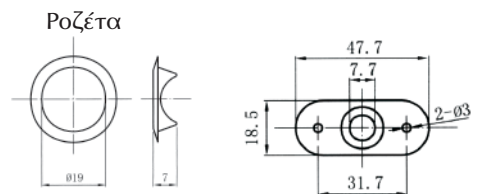

10.02 Κλειδαριές για συρτάρια και πόρτες

- ΚΛΕΙΔΑΡΙΑ ΠΕΡΙΣΤΡΟΦΙΚΗ 180° "Art102" D19xL25mm

ΕΑΝ	ΚΩΔΙΚΟΣ		Μ.Μ.	
	100201.0005	χρώμιο	σετ	35

Το σετ περιλαμβάνει: 1 κλειδαριά
 1 ροζέτα
 1 εξάγωνο παξιμάδι
 1 λαμάκι
 2 κλειδιά

Εξάγωνο Παξιμάδι

Ροζέτα

Λαμάκι

- ΚΛΕΙΔΑΡΙΑ ΣΥΡΟΜΕΝΩΝ ΠΟΡΤΩΝ "Art202" D19xL22mm

ΕΑΝ	ΚΩΔΙΚΟΣ		Μ.Μ.	
	100501.0001	νίκελ	σετ	25

Το σετ περιλαμβάνει: 1 κλειδαριά
 1 ροζέτα
 1 αντίκρυσμα
 2 κλειδιά

Ροζέτα

10.02 Κλειδαριές για συρτάρια και πόρτες

- ΚΛΕΙΔΑΡΙΑ ΠΑΤΗΤΗ "Art105" D19xL23mm

ΕΑΝ	ΚΩΔΙΚΟΣ		Μ.Μ.	
 5 205566 261093	100501.0000	χρώμιο	σετ	40

* Κατόπιν παραγγελίας

Το σετ περιλαμβάνει: 1 κλειδαριά
1 ροζέτα
1 αντίκρουσμα
2 κλειδιά

- ΚΛΕΙΔΑΡΙΑ ΠΕΡΙΣΤΡΟΦΙΚΗ "Art201" D16,5xL20mm