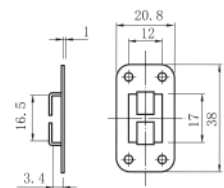

Οδηγός Βέργας