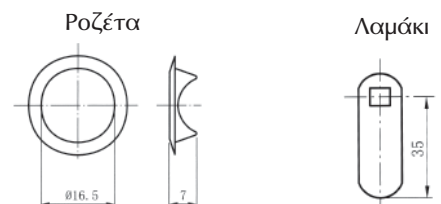

Εξάγωνο Παξιμάδι

Ροζέτα

Λαμάκι

- ΚΛΕΙΔΑΡΙΑ ΣΥΡΟΜΕΝΩΝ ΠΟΡΤΩΝ "Art202" D19xL22mm

ΕΑΝ	ΚΩΔΙΚΟΣ		Μ.Μ.	
	100501.0001	νίκελ	σετ	25

Το σετ περιλαμβάνει: 1 κλειδαριά
 1 ροζέτα
 1 αντίκρυσμα
 2 κλειδιά

Ροζέτα

10.02 Κλειδαριές για συρτάρια και πόρτες

- ΚΛΕΙΔΑΡΙΑ ΠΑΤΗΤΗ "Art105" D19xL23mm

ΕΑΝ	ΚΩΔΙΚΟΣ		Μ.Μ.	
 5 205566 261093	100501.0000	χρώμιο	σετ	40

* Κατόπιν παραγγελίας

Το σετ περιλαμβάνει: 1 κλειδαριά
1 ροζέτα
1 αντίκρουσμα
2 κλειδιά

- ΚΛΕΙΔΑΡΙΑ ΠΕΡΙΣΤΡΟΦΙΚΗ "Art201" D16,5xL20mm

ΕΑΝ	ΚΩΔΙΚΟΣ		Μ.Μ.	
 5 205566 261116	100201.0011	νίκελ	σετ	40

Το σετ περιλαμβάνει: 1 κλειδαριά
1 ροζέτα
2 κλειδιά

10.03 Κλειδαριές για κρυστάλλινες πόρτες

- ΚΛΕΙΔΑΡΙΑ ΜΙΑΛΙ ΜΟΝΗΣ ΚΡΥΣΤΑΛΛΙΝΗΣ ΠΟΡΤΑΣ "Art238" D19xL21,5mm