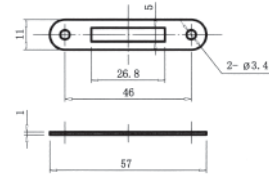

Το σετ περιλαμβάνει: 1 κλειδαριά
1 εξάγωνο παξιμάδι
1 λαμάκι
1 πλακέτα
1 αντίκρουσμα
2 κλειδιά

Εξάγωνο Παξιμάδι

Πλακέτα

Αντίκρουσμα

Λαμάκι

10.04 Κλειδαριές συρταριών γραφείου

- ΚΛΕΙΔΑΡΙΑ ΠΛΑΪΝΗ ΠΟΛΛΑΠΛΗ "Art107" D16,5xL20mm

ΕΑΝ	ΚΩΔΙΚΟΣ		Μ.Μ.	
 5205566192311	100402.0000	νίκελ	σετ	120

Το σετ περιλαμβάνει: 1 κλειδαριά
1 βέργα 500mm
1 ροζέτα
3 στοπ συρταριών
2 οδηγούς βέργας
2 κλειδιά

Ροζέτα

Οδηγός Βέργας

Τοποθέτηση πάνω στην επιφάνεια