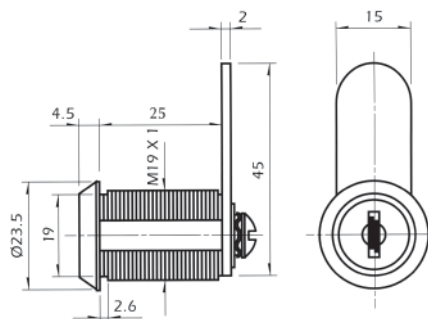

10.02 Κλειδαριές για συρτάρια και πόρτες

- ΚΛΕΙΔΑΡΙΑ ΠΕΡΙΣΤΡΟΦΙΚΗ 180° "Art102" D19xL25mm

ΕΑΝ	ΚΩΔΙΚΟΣ		Μ.Μ.	
	100201.0005	χρώμιο	σετ	35

Το σετ περιλαμβάνει: 1 κλειδαριά
1 ροζέτα
1 εξάγωνο παξιμάδι
1 λαμάκι
2 κλειδιά