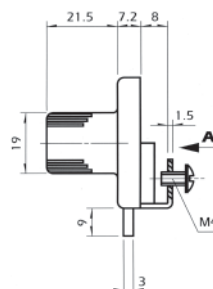

- ΚΛΕΙΔΑΡΙΑ ΜΙΑΛΙ ΔΙΠΛΗΣ ΚΡΥΣΤΑΛΛΙΝΗΣ ΠΟΡΤΑΣ "Art248" D19xL21,5mm

ΕΑΝ	ΚΩΔΙΚΟΣ		Μ.Μ.	
	100302.0001	χρώμιο	σετ	20

Το σετ περιλαμβάνει: 1 κλειδαριά
1 αντίκρουσμα
2 βίδες M8
2 κλειδιά