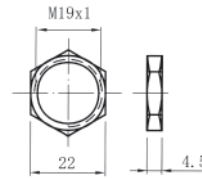

- ΚΛΕΙΔΑΡΙΑ ΠΑΤΗΤΗ "Art105" D19xL23mm

ΕΑΝ	ΚΩΔΙΚΟΣ		Μ.Μ.	
 5 205566 261093	100501.0000	χρώμιο	σετ	40

* Κατόπιν παραγγελίας

Το σετ περιλαμβάνει: 1 κλειδαριά
1 ροζέτα
1 αντίκρουσμα
2 κλειδιά

- ΚΛΕΙΔΑΡΙΑ ΠΕΡΙΣΤΡΟΦΙΚΗ "Art201" D16,5xL20mm

Το σετ περιλαμβάνει: 1 κλειδαριά
1 αντίκρουσμα
2 βίδες M8
2 κλειδιά

10.03 Κλειδαριές για κρυστάλλινες πόρτες

- ΚΛΕΙΔΑΡΙΑ ΜΟΝΗΣ ΚΡΥΣΤΑΛΛΙΝΗΣ ΠΟΡΤΑΣ "Art218" D19xL16mm

ΕΑΝ	ΚΩΔΙΚΟΣ		Μ.Μ.	
	100301.0000	χρώμιο	ΣΕΤ	25

Το σετ περιλαμβάνει: 1 κλειδαριά
1 εξάγωνο παξιμάδι
1 λαμάκι
1 αντίκρουσμα
2 κλειδιά

Αντίκρουσμα

Λαμάκι

Εξάγωνο Παξιμάδι

Πλακέτα

- ΚΛΕΙΔΑΡΙΑ ΔΙΠΛΗΣ ΚΡΥΣΤΑΛΛΙΝΗΣ ΠΟΡΤΑΣ "Art219" D19xL16mm

ΕΑΝ	ΚΩΔΙΚΟΣ		Μ.Μ.	
	100302.0000	χρώμιο	ΣΕΤ	25

Το σετ περιλαμβάνει: 1 κλειδαριά
1 εξάγωνο παξιμάδι
1 λαμάκι
1 πλακέτα
1 αντίκρουσμα
2 κλειδιά

Εξάγωνο Παξιμάδι

Πλακέτα

Αντίκρουσμα

Λαμάκι

10.04 Κλειδαριές συρταριών γραφείου

- ΚΛΕΙΔΑΡΙΑ ΠΛΑΪΝΗ ΠΟΛΛΑΠΛΗ "Art107" D16,5xL20mm