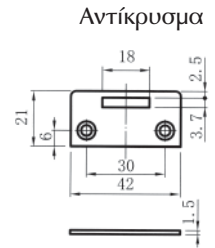

10.03 Κλειδαριές για κρυστάλλινες πόρτες

- ΚΛΕΙΔΑΡΙΑ ΜΙΑΛΙ ΜΟΝΗΣ ΚΡΥΣΤΑΛΛΙΝΗΣ ΠΟΡΤΑΣ "Art238" D19xL21,5mm

ΕΑΝ	ΚΩΔΙΚΟΣ		Μ.Μ.	
	100301.0001	χρώμιο	σετ	25

Το σετ περιλαμβάνει: 1 κλειδαριά
1 αντίκρουσμα
2 βίδες M8
2 κλειδιά