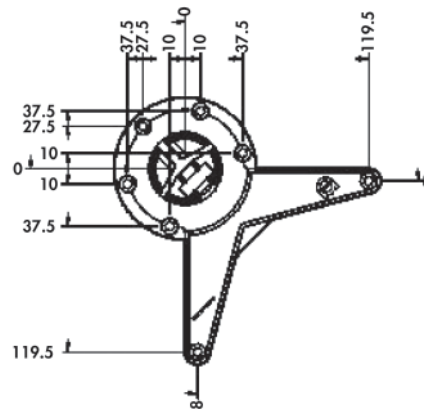

14. ΠΟΔΙΑ - ΡΟΔΕΣ - ΡΕΓΟΥΛΑΤΟΡΟΙ ΕΠΙΠΛΩΝ

14.01 Πόδια camar

- ΠΟΔΙ 653, Φ50 H1105mm ΜΕ ΡΕΓΟΥΛΑΤΟΡΟ 180mm

ΕΑΝ	ΚΩΔΙΚΟΣ			Μ.Μ.	
	140301.0012	Φ50 H1105mm	χρώμιο	τεμ.	4

- ΠΟΔΙ 550, Φ50 H100mm & H150mm ΜΕ ΡΕΓΟΥΛΑΤΟΡΟ 30mm

ΕΑΝ	ΚΩΔΙΚΟΣ			Μ.Μ.	
	140301.0013	Φ50 H100mm	χρώμιο	τεμ.	4
	140301.0014	Φ50 H100mm	γκρι	τεμ	4
	140301.0015	Φ50 H150mm	χρώμιο	τεμ	4
	140301.0016	Φ50 H150mm	γκρι	τεμ	4

14.01 Πόδια camar

- ΠΟΔΙ CLICK ΠΤΥΣΣΟΜΕΝΟ, Φ50 Η705mm ΜΕ ΡΕΓΟΥΛΑΤΟΡΟ 30mm

ΕΑΝ	ΚΩΔΙΚΟΣ			Μ.Μ.	
	140301.0017	Φ50 Η705mm	νίκελ	τεμ.	4

- ΒΑΣΗ ΣΤΗΡΙΞΗΣ ΠΟΔΙΟΥ ΜΕΤΑΛΛΙΚΗ 80x80mm M10

ΕΑΝ	ΚΩΔΙΚΟΣ			Μ.Μ.	
	140301.0018	80x80mm M10	γαλβανιζέ	τεμ.	10

14.02 Πόδια camar design

- ΠΟΔΙ QUADRA ART646, H705mm ΜΕ ΡΕΓΟΥΛΑΤΟΡΟ 10mm

ΕΑΝ	ΚΩΔΙΚΟΣ			Μ.Μ.	
 5 205566 278510	140303.0011	H705mm	αλουμίνιο	τεμ.	12

- ΠΟΔΙ CRYSTAL ART620, Φ80 H720mm

ΕΑΝ	ΚΩΔΙΚΟΣ			Μ.Μ.	
 5 205566 187744	140303.0008	Φ80 H720mm	αλουμίνιο	τεμ.	12

- ΒΑΣΗ ΚΡΥΣΤΑΛΛΟΥ ΓΙΑ ΠΟΔΙ CRYSTAL ART620, Φ80mm