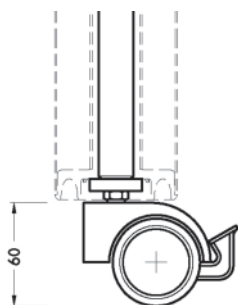

- ΠΟΔΙ ART613, Φ60 H655mm ΜΕ ΡΕΓΟΥΛΑΤΟΡΟ 100mm

ΕΑΝ	ΚΩΔΙΚΟΣ			Μ.Μ.	
 5 205566 187195	140302.0004	Φ60 H655mm	νίκελ	τεμ.	12

14.03 Πόδια camar standard

- ΡΟΔΑ ΜΕ ΠΕΙΡΟ ΓΙΑ ΠΟΔΙ 613

ΕΑΝ	ΚΩΔΙΚΟΣ			Μ.Μ.	
 5 205566 186921	140310.0000	H60mm	μαύρο	τεμ.	12