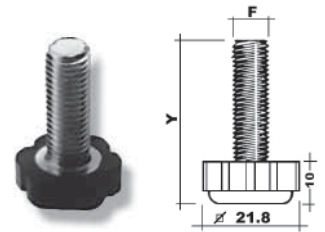

14.07 Ρεγουλατόροι επίπλων

- ΡΕΓΟΥΛΑΤΟΡΟΣ 8ΜΑx38mm

ΕΑΝ	ΚΩΔΙΚΟΣ			Μ.Μ.	
	140205.0000	8ΜΑx38mm	μαύρο	τεμ.	500