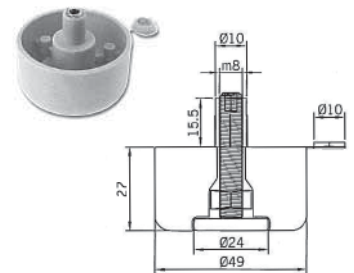

- ΠΟΔΑΡΑΚΙ ΜΕ ΡΥΘΜΙΣΗ 10ΜΑx42mm

ΕΑΝ	ΚΩΔΙΚΟΣ			Μ.Μ.	
	140205.0002	Φ49xH27mm	μαύρο	τεμ.	400