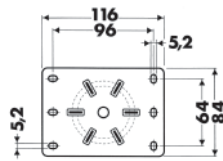

ΕΑΝ	ΚΩΔΙΚΟΣ			Μ.Μ.	
	140301.0017	Φ50 Η705mm	νίκελ	τεμ.	4

- ΒΑΣΗ ΣΤΗΡΙΞΗΣ ΠΟΔΙΟΥ ΜΕΤΑΛΛΙΚΗ 80x80mm M10

ΕΑΝ	ΚΩΔΙΚΟΣ			Μ.Μ.	
	140301.0018	80x80mm M10	γαλβανιζέ	τεμ.	10

14.02 Πόδια camar design

- ΠΟΔΙ QUADRA ART646, H705mm ΜΕ ΡΕΓΟΥΛΑΤΟΡΟ 10mm

ΕΑΝ	ΚΩΔΙΚΟΣ			Μ.Μ.	
 5 205566 187751	140303.0009	Φ80mm	ανοξείδωτο	τεμ.	12

14.03 Πόδια camar standard

- ΠΟΔΙ ART606, Φ60 H690mm ΜΕ ΡΕΓΟΥΛΑΤΟΡΟ 30mm

ΕΑΝ	ΚΩΔΙΚΟΣ			Μ.Μ.	
 5 205566 187157	140302.0000	Φ60 H690mm	λευκό	σετ	5
 5 205566 187164	140302.0001	Φ60 H690mm	μαύρο	σετ	5