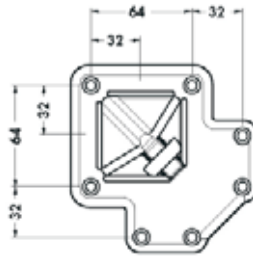

14.02 Πόδια camar design

- ΠΟΔΙ QUADRA ART646, H705mm ΜΕ ΡΕΓΟΥΛΑΤΟΡΟ 10mm

ΕΑΝ	ΚΩΔΙΚΟΣ			Μ.Μ.	
 5 205566 278510	140303.0011	H705mm	αλουμίνιο	τεμ.	12