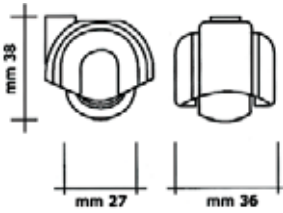

14.08 Ρόδες επίπλων

- ΡΟΔΑ Φ30mm LEM 1

ΕΑΝ	ΚΩΔΙΚΟΣ				Μ.Μ.	
 5205566217229	140101.0002	Φ30mm	30kg	μαύρο	τεμ.	400

- ΠΕΛΜΑ 38x38mm ΓΙΑ ΡΟΔΕΣ LEM 3 & LEM 2 Φ50

ΕΑΝ	ΚΩΔΙΚΟΣ			Μ.Μ.	
 5205566215645	140103.0005	38x38mm	νίκελ	τεμ.	1

- ΠΕΛΜΑ 38x38mm ΓΙΑ LEM 2 Φ40

ΕΑΝ	ΚΩΔΙΚΟΣ			Μ.Μ.	
 5205566203901	140103.0000	38x38mm	νίκελ	τεμ.	1

- ΚΑΒΙΛΙΑ ΓΙΑ ΡΟΔΑ LEM 2 Φ40

ΕΑΝ	ΚΩΔΙΚΟΣ			Μ.Μ.	
 5205566203871	140103.0001	Φ8x25mm	νίκελ	τεμ.	1

- ΠΕΛΜΑ 38x38mm ΓΙΑ ΡΟΔΕΣ LEM 3 & LEM 2 Φ50

ΕΑΝ	ΚΩΔΙΚΟΣ			Μ.Μ.	
 5205566215645	140103.0005	38x38mm	νίκελ	τεμ.	1