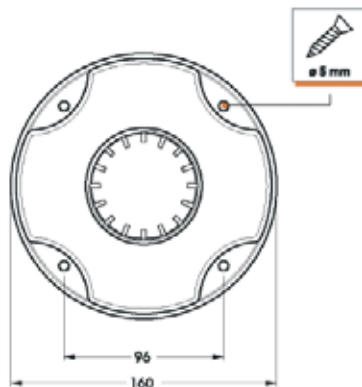

14.03 Πόδια camar standard

- ΠΟΔΙ ART620, ΜΕ ΡΕΓΟΥΛΑΤΟΡΟ 30mm

ΕΑΝ	ΚΩΔΙΚΟΣ			Μ.Μ.	
	140303.0001	Φ80 H705mm	μαύρο	τεμ.	12
	140303.0002	Φ80 H705mm	νίκελ	τεμ.	12
	140303.0003	Φ80 H705mm	αλουμίνιο	τεμ.	12

- ΠΟΔΙ ART624, Φ80 H705mm ΜΕ ΡΕΓΟΥΛΑΤΟΡΟ 250mm

ΕΑΝ	ΚΩΔΙΚΟΣ			Μ.Μ.	
	140303.0006	Φ80 H705mm	νίκελ	τεμ.	4

14.04 Πόδια

- ΠΟΔΙΑ Φ60mm H710mm ΜΕ ΡΕΓΟΥΛΑΤΟΡΟ 25mm (ΣΕΤ 4 ΤΕΜ.)

ΕΑΝ	ΚΩΔΙΚΟΣ			Μ.Μ.	
 5 205566 288618	140313.0006	Φ60 H710mm	νίκελ μοτ	τεμ.	4
 5 205566 288625	140313.0007	Φ60 H710mm	χρώμιο	τεμ.	4