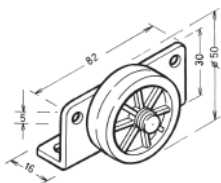

- ΡΟΔΑ Φ42mm ΜΕ ΠΕΛΜΑ 37x37

ΕΑΝ	ΚΩΔΙΚΟΣ				Μ.Μ.	
	140106.0010	59mm	15kg	μαύρο	τεμ.	12

- ΡΟΔΑ Φ50mm ΜΕ ΠΕΛΜΑ 37x37

ΕΑΝ	ΚΩΔΙΚΟΣ				Μ.Μ.	
	140106.0011	66mm	20kg	μαύρο	τεμ.	12

- ΡΟΔΑ ΣΤΑΘΕΡΗ

ΕΑΝ	ΚΩΔΙΚΟΣ				Μ.Μ.	
	140104.0000	104mm	75kg	μαύρο	τεμ.	200