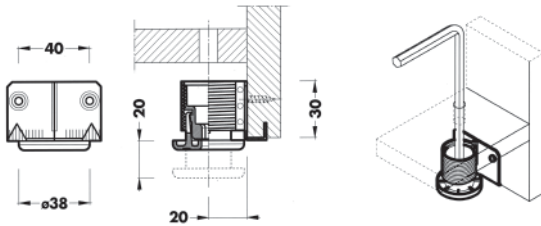

14.07 Ρεγουλατόροι επίπλων

- ΡΕΓΟΥΛΑΤΟΡΟΣ ΡΥΘΜΙΖΟΜΕΝΟΣ ART300, ΜΕ ΑΚΙΔΑ

ΕΑΝ	ΚΩΔΙΚΟΣ			Μ.Μ.	
 5 205566 418710 21	140201.0000	Φ38 30mm	νίκελ	τεμ.	200