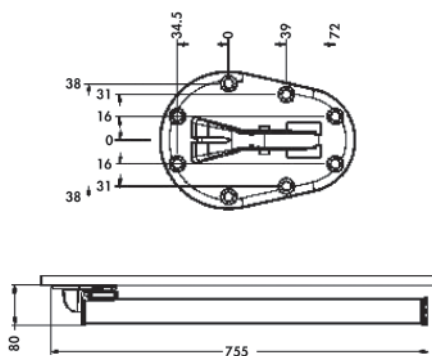

14. ΠΟΔΙΑ - ΡΟΔΕΣ - ΡΕΓΟΥΛΑΤΟΡΟΙ ΕΠΙΠΛΩΝ

14.01 Πόδια camar

- ΠΟΔΙ 653, Φ50 H1105mm ΜΕ ΡΕΓΟΥΛΑΤΟΡΟ 180mm

ΕΑΝ	ΚΩΔΙΚΟΣ			Μ.Μ.	
	140301.0012	Φ50 H1105mm	χρώμιο	τεμ.	4

- ΠΟΔΙ 550, Φ50 H100mm & H150mm ΜΕ ΡΕΓΟΥΛΑΤΟΡΟ 30mm

ΕΑΝ	ΚΩΔΙΚΟΣ			Μ.Μ.	
	140301.0013	Φ50 H100mm	χρώμιο	τεμ.	4
	140301.0014	Φ50 H100mm	γκρι	τεμ	4
	140301.0015	Φ50 H150mm	χρώμιο	τεμ	4
	140301.0016	Φ50 H150mm	γκρι	τεμ	4

14.01 Πόδια camar

- ΠΟΔΙ CLICK ΠΤΥΣΣΟΜΕΝΟ, Φ50 Η705mm ΜΕ ΡΕΓΟΥΛΑΤΟΡΟ 30mm

ΕΑΝ	ΚΩΔΙΚΟΣ			Μ.Μ.	
	140301.0017	Φ50 Η705mm	νίκελ	τεμ.	4

- ΒΑΣΗ ΣΤΗΡΙΞΗΣ ΠΟΔΙΟΥ ΜΕΤΑΛΛΙΚΗ 80x80mm M10

ΕΑΝ	ΚΩΔΙΚΟΣ			Μ.Μ.	
	140301.0018	80x80mm M10	γαλβανιζέ	τεμ.	10

14.02 Πόδια camar design

- ΠΟΔΙ QUADRA ART646, H705mm ΜΕ ΡΕΓΟΥΛΑΤΟΡΟ 10mm

ΕΑΝ	ΚΩΔΙΚΟΣ			Μ.Μ.	
 5 205566 278510	140303.0011	H705mm	αλουμίνιο	τεμ.	12

- ΠΟΔΙ CRYSTAL ART620, Φ80 H720mm

ΕΑΝ	ΚΩΔΙΚΟΣ			Μ.Μ.	
 5 205566 187744	140303.0008	Φ80 H720mm	αλουμίνιο	τεμ.	12

- ΒΑΣΗ ΚΡΥΣΤΑΛΛΟΥ ΓΙΑ ΠΟΔΙ CRYSTAL ART620, Φ80mm