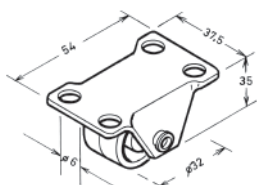

- ΡΟΔΑ ΣΤΑΘΕΡΗ ΜΕ ΠΕΛΜΑ 37,5x54

ΕΑΝ	ΚΩΔΙΚΟΣ				Μ.Μ.	
	140104.0001	104mm	75kg	μαύρο	τεμ.	200