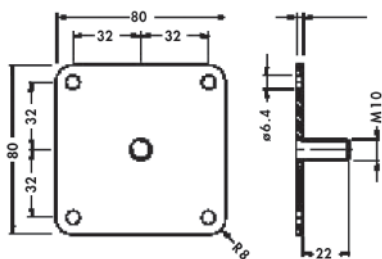

ΕΑΝ	ΚΩΔΙΚΟΣ			Μ.Μ.	
	140301.0013	Φ50 H100mm	χρώμιο	τεμ.	4
	140301.0014	Φ50 H100mm	γκρι	τεμ	4
	140301.0015	Φ50 H150mm	χρώμιο	τεμ	4
	140301.0016	Φ50 H150mm	γκρι	τεμ	4

14.01 Πόδια camar

- ΠΟΔΙ CLICK ΠΤΥΣΣΟΜΕΝΟ, Φ50 Η705mm ΜΕ ΡΕΓΟΥΛΑΤΟΡΟ 30mm

ΕΑΝ	ΚΩΔΙΚΟΣ			Μ.Μ.	
	140301.0017	Φ50 Η705mm	νίκελ	τεμ.	4

- ΒΑΣΗ ΣΤΗΡΙΞΗΣ ΠΟΔΙΟΥ ΜΕΤΑΛΛΙΚΗ 80x80mm M10

ΕΑΝ	ΚΩΔΙΚΟΣ			Μ.Μ.	
	140301.0018	80x80mm M10	γαλβανιζέ	τεμ.	10

14.02 Πόδια camar design

- ΠΟΔΙ QUADRA ART646, H705mm ΜΕ ΡΕΓΟΥΛΑΤΟΡΟ 10mm