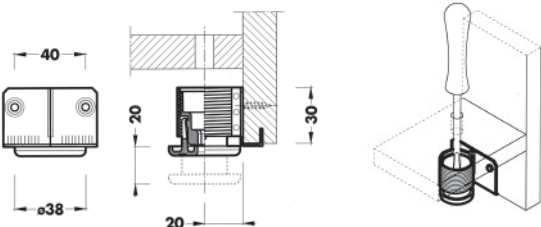

14.07 Ρεγουλατόροι επίπλων

- ΡΕΓΟΥΛΑΤΟΡΟΣ ΡΥΘΜΙΖΟΜΕΝΟΣ ART300, ΜΕ ΑΚΙΔΑ

ΕΑΝ	ΚΩΔΙΚΟΣ			Μ.Μ.	
 5 205566 418710 21	140201.0000	Φ38 30mm	νίκελ	τεμ.	200

- ΡΕΓΟΥΛΑΤΟΡΟΣ ΡΥΘΜΙΖΟΜΕΝΟΣ ART300, ΒΙΔΩΤΟΣ

ΕΑΝ	ΚΩΔΙΚΟΣ			Μ.Μ.	
 5 205566 418711 19	140201.0001	Φ38 30mm	νίκελ	τεμ.	100